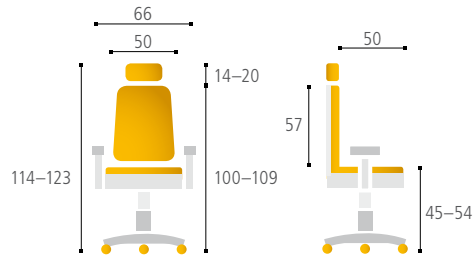

HALIA

Modrá 2621

Šedá 2625

Černá 2628

Modrá 2621